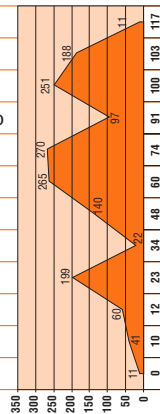

Senigallia - Osimo - Senigallia (difficile)

km 117

03

03

Senigallia - Osimo - Senigallia (difficile)

Km	Località	Altitudine	Istruzioni
0	Senigallia	11	Partiamo fino a Brugnetto SP Corinaldese
10	Brugnetto	41	Raggiunta la località di Brugnetto continuiamo a sx per Bettolelle
12	Bettolelle - Filetto	60	Dopo Bettolelle bivio sx verso Senigallia e successivo bivio dx verso Filetto due salite impegnative
23	Morro d'Alba	199	Oltrepassiamo Morro d'Alba bivio a dx e ci rilassiamo in discesa fino a Chiaravalle passando da M. San Vito
34	Chiaravalle - Camerata P.	22	Da Chiaravalle per Camerata Picena arrivando a Polverigi
48	Polverigi	140	Dopo Polverigi bivio dx salita e bivio sx per S. Paterniano e quindi fino ad Osimo
60	Osimo	265	Da Osimo bivio a dx verso S. Domenico, Montoro e quindi Filottrano
74	Filottrano	270	Sosta e visita al paese. Ci incamminiamo di ritorno verso Jesi mangia e bevi
91	Jesi	97	Da Jesi salita fino a S. Marcello e quindi per Belvedere
100	Belvedere	251	Dopo Belvedere continuiamo per Ostra
103	Ostra	188	Arrivati a Ostra scesa in direzione Senigallia, arrivando a Casine
117	Senigallia	11	Arrivo e fine del percorso.

km 117